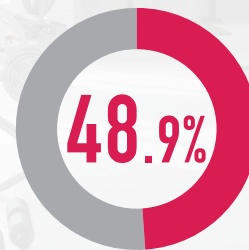

ルネサンス
会員様は

こんな効果を実感されています!

体だけではなく精神的にも大きな影響がありました。これからもルネありの生活をしたいと思えます♪

食事制限をまったくしないで、
1年間で8kg減量することができました。

約75%が「ストレスの解消・軽減」を実感!

- 日常の疲労感の解消・軽減
- 意欲・気分の向上
- 自分への自信、自己肯定感の高まり
- 集中力の維持・向上
- 記憶力の維持・向上

約48%が「カラダの変化」を実感!