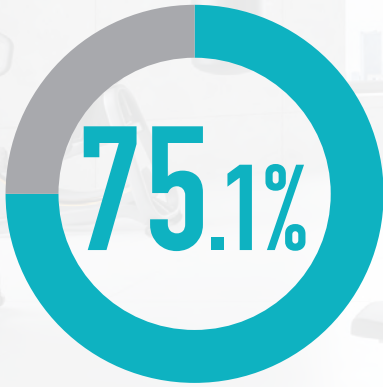

ルネサンス
会員様は

こんな効果を実感されています!

体だけではなく精神的にも大きな影響がありました。これからもルネありの生活をしたいと思えます♪

食事制限をまったくしないで、
1年間で8kg減量することができました。

約75%が「ストレスの解消・軽減」を実感!

- 日常の疲労感の解消・軽減
- 意欲・気分の向上
- 自分への自信、自己肯定感の高まり
- 集中力の維持・向上
- 記憶力の維持・向上

約48%が「カラダの変化」を実感!